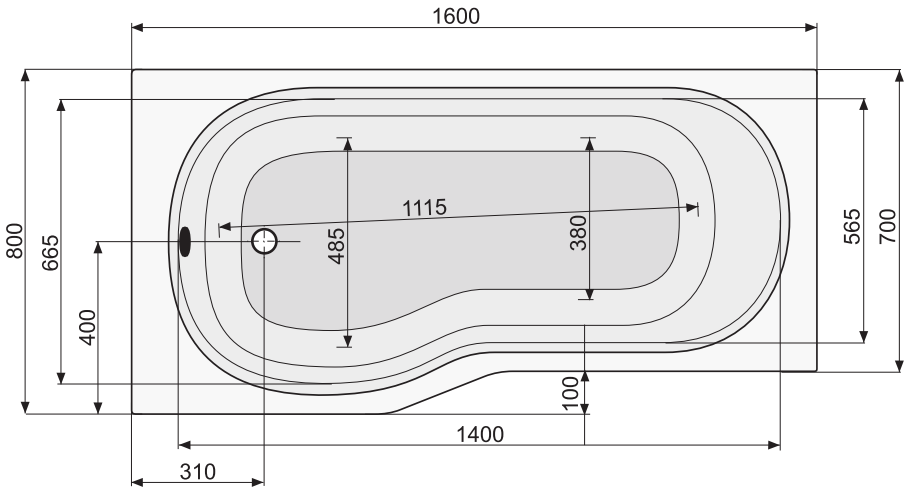

POOLSPA

volume 160 l; depth 43 cm