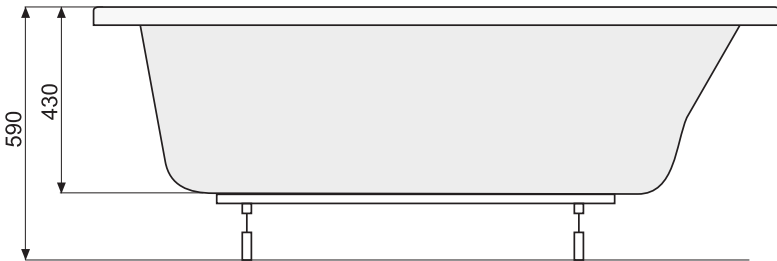

POOLSPA

volume 160 l; depth 43 cm