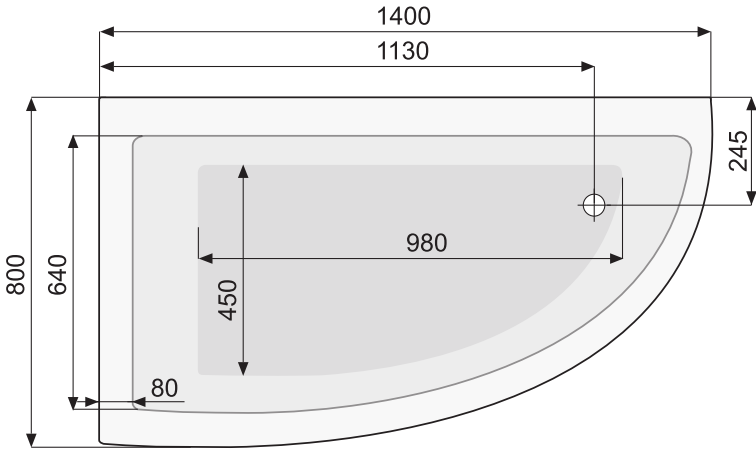

POOLSPA

volume 175 l; depth 42,5 cm