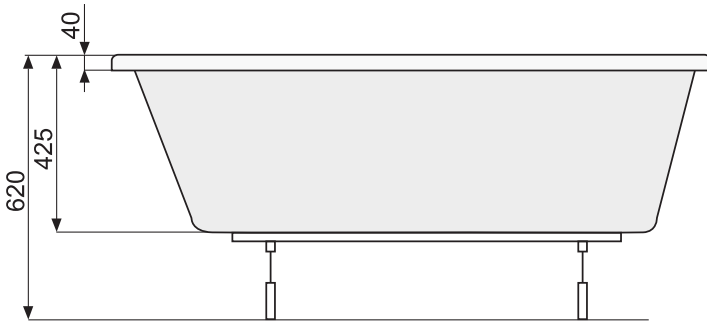

POOLSPA

volume 175 l; depth 42,5 cm