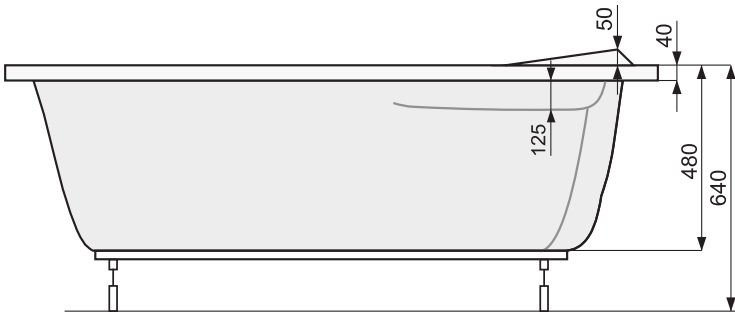

POOLSPA

volume 300 l; depth 48 cm