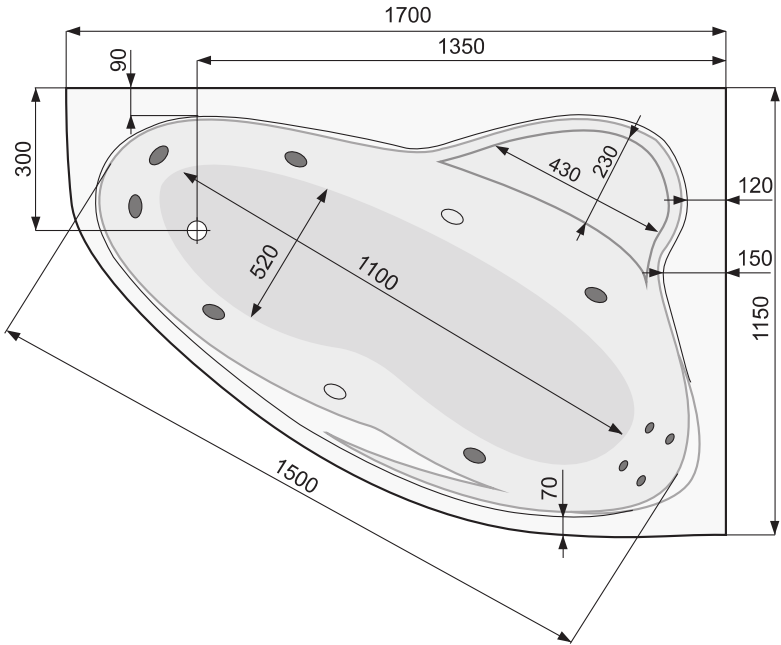

POOLSPA

volume 300 l; depth 48 cm