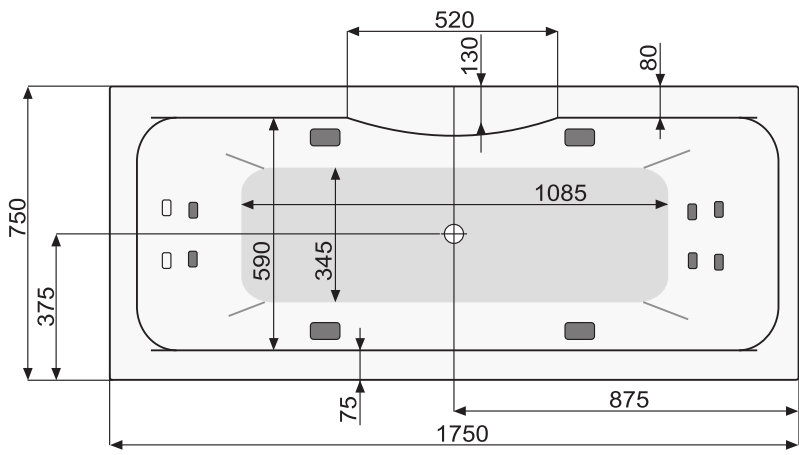

POOLSPA

volume 185 l; depth 42 cm