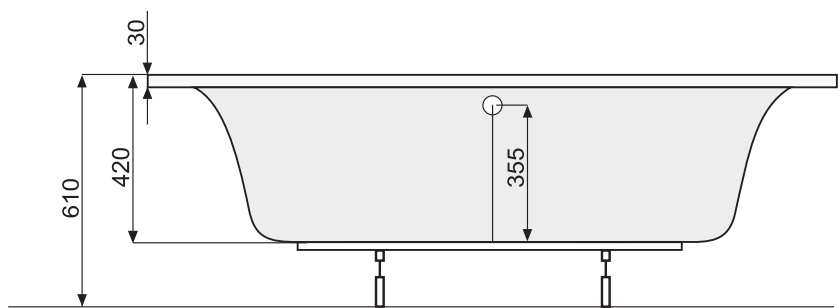

POOLSPA

volume 185 l; depth 42 cm