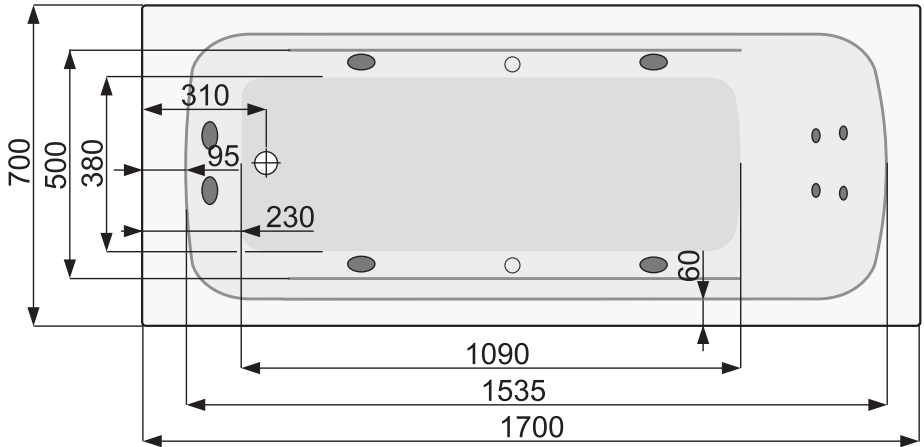

# POOLSPA

volume 200 l; depth 41 cm