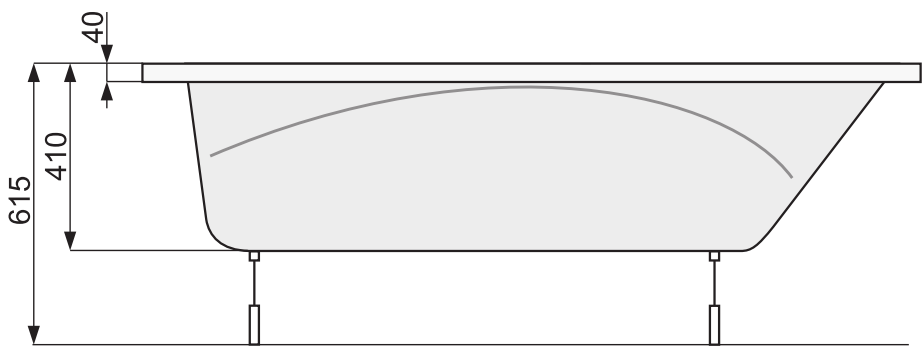

# POOLSPA

volume 200 l; depth 41 cm