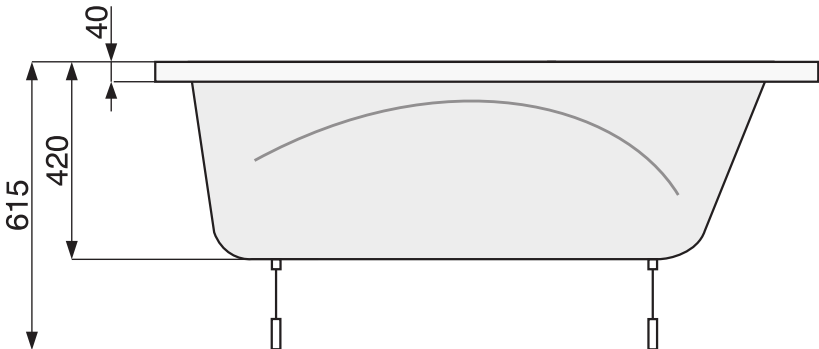

POOLSPA

volume 145 l; depth 42 cm