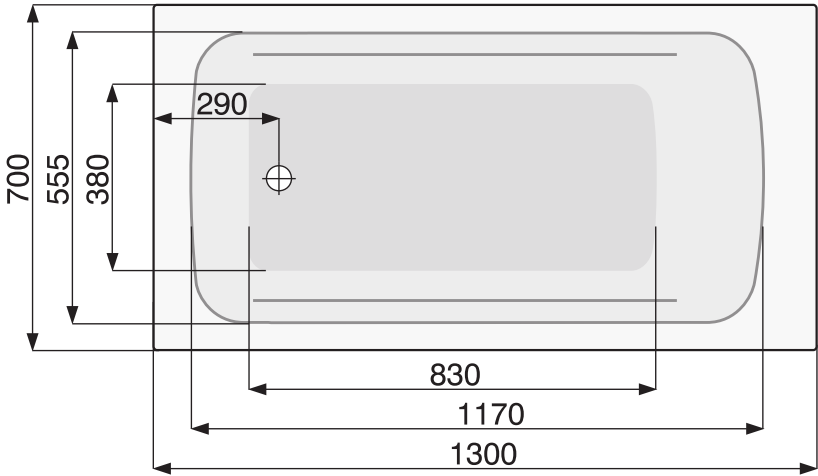

POOLSPA

volume 145 l; depth 42 cm