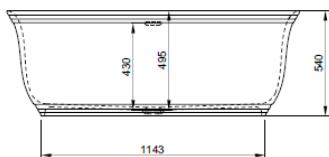

POOLSPA

TUSCAN 150x80

WANNY WOLNOSTOJĄCE

TUSCAN 150x80

pojemność 210 l, głębokość 49,5 cm

Produkt	Numer katalogowy	Cena
WANNA		
wanna + zestaw przelewowo-odpływowy z korkiem (chrom)	PWKTS10ZPSC0000	7500
AKCESORIA		
poduszka Pico (czarna)	PD0000047	265
poduszka Pico (szara)	PD0000048	265
poduszka Pico (jasnoniebieska)	PD0000049	265
poduszka Maio (czarna)	PD0000050	310
poduszka Maio (szara)	PD0000051	310
poduszka Maio (jasnoniebieska)	PD0000052	310
bateria wolnostojąca Retro	PD600079	2 000
bateria wolnostojąca ARC	PD600080	3 150
bateria wolnostojąca Lineo	PD600081	3 150