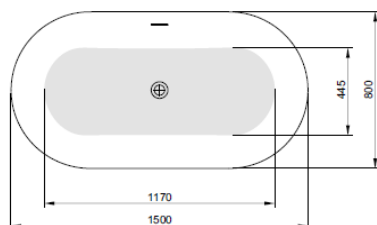

POOLSPA

TUSCAN 150x80

WANNY WOLNOSTOJĄCE

TUSCAN 150x80

pojemność 210 l, głębokość 49,5 cm

Produkt	Numer katalogowy	Cena
WANNA		
wanna + zestaw przelewowo-odpływowy z korkiem (chrom)	PWKTS10ZPSC0000	7500
AKCESORIA		
poduszka Pico (czarna)	PD0000047	265
poduszka Pico (szara)	PD0000048	265
poduszka Pico (jasnoniebieska)	PD0000049	265
poduszka Maio (czarna)	PD0000050	310
poduszka Maio (szara)	PD0000051	310
poduszka Maio (jasnoniebieska)	PD0000052	310
bateria wolnostojąca Retro	PD600079	2 000
bateria wolnostojąca ARC	PD600080	3 150
bateria wolnostojąca Lineo	PD600081	3 150