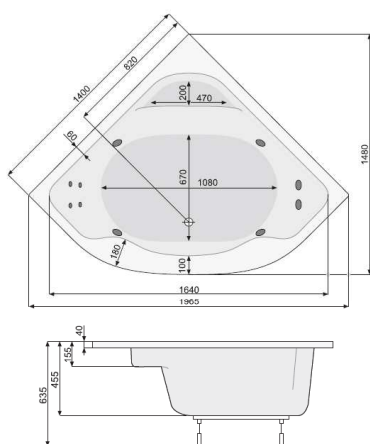

## KLIO 140x140

WANNY SYMETRYCZNE

### KLIO 140x140

pojemność 320 l, głębokość 45,5 cm

### LICZBA I RODZAJE DYSZ

- 4 dysze na plec
- 4 dysze boczne
- 2 dysze na stopy

Produkt	Numer katalogowy	Cena
<b>WANNA</b>		
wanna + nogi	PWS3610ZN000000	1 155
<b>WANNA Z HYDROMASAŻEM</b>		
system SMART 1	PHS3610ST1C0000	5 475
system SMART 2	PHS3610ST2C0000	7 105
system SMART 2+	PHS3610ST2C1960	7 555
<b>AKCESORIA</b>		
obudowa	PWODU10OP000000	675
przelew wannowy chrom	PD5000201	145
przelew wannowy z napełnianiem chrom	PD5000203	403
przelew wannowy płaski z napełnianiem chrom do SMART1	PD5000217	550
przelew wannowy płaski z napełnianiem chrom do SMART2 i SMART2+	PD5000215	550
poduszka Pico (czarna)	PD0000047	265
poduszka Pico (szara)	PD0000048	265
poduszka Pico (jasnoniebieska)	PD0000049	265
poduszka Maio (czarna)	PD0000050	310
poduszka Maio (szara)	PD0000051	310
poduszka Maio (jasnoniebieska)	PD0000052	310