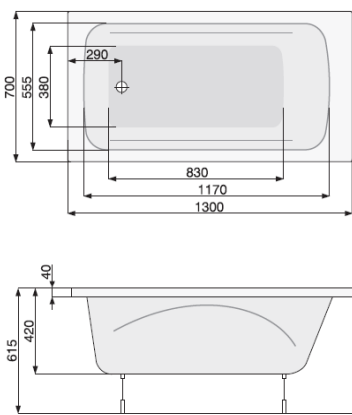

POOLSPA

KLIO 130x70

WANNY PROSTOKĄTNE

Produkt	Numer katalogowy	Cena
KLIO 130x70		
WANNA		
wanna + nogi	PWPAX10ZLN000000	660
AKCESORIA		
przelew wannowy chrom	PD5000201	145
przelew wannowy z napełnianiem chrom	PD5000203	430
poduszka Pico (czarna)	PD0000047	265
poduszka Pico (szara)	PD0000048	265
poduszka Pico (jasnoniebieska)	PD0000049	265
poduszka Maio (czarna)	PD0000050	310
poduszka Maio (szara)	PD0000051	310
poduszka Maio (jasnoniebieska)	PD0000052	310
parawan nawannowy Fiord 153x60 (Le/Pr)	PI4000093	436
parawan nawannowy New Clif 153x67 (Le/Pr)	PI4000094	462

pojemność 145 l, głębokość 42 cm