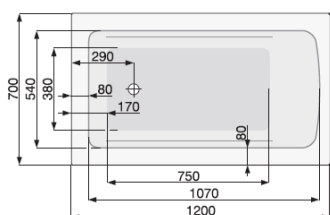

POOLSPA

KLIO 120x70

WANNY PROSTOKĄTNE

Produkt	Numer katalogowy	Cena
KLIO 120x70		
WANNA		
wanna + nogi	PWPA810ZN000000	640
AKCESORIA		
przelew wannowy chrom	PD5000201	145
przelew wannowy z napełnianiem chrom	PD5000203	430
poduszka Pico (czarna)	PD0000047	265
poduszka Pico (szara)	PD0000048	265
poduszka Pico (jasnoniebieska)	PD0000049	265
poduszka Maio (czarna)	PD0000050	310
poduszka Maio (szara)	PD0000051	310
poduszka Maio (jasnoniebieska)	PD0000052	310
parawan nawannowy Fiord 153x60 (Le/Pr)	PI4000093	436
parawan nawannowy New Clif 153x67 (Le/Pr)	PI4000094	462

pojemność 135 l, głębokość 40 cm