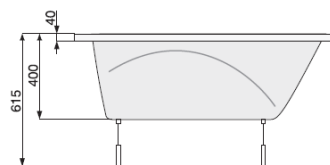

POOLSPA

KLIO 120x70

WANNY PROSTOKĄTNE

Produkt	Numer katalogowy	Cena
KLIO 120x70		
WANNA		
wanna + nogi	PWPA810ZN000000	640
AKCESORIA		
przelew wannowy chrom	PD5000201	145
przelew wannowy z napełnianiem chrom	PD5000203	430
poduszka Pico (czarna)	PD0000047	265
poduszka Pico (szara)	PD0000048	265
poduszka Pico (jasnoniebieska)	PD0000049	265
poduszka Maio (czarna)	PD0000050	310
poduszka Maio (szara)	PD0000051	310
poduszka Maio (jasnoniebieska)	PD0000052	310
parawan nawannowy Fiord 153x60 (Le/Pr)	PI4000093	436
parawan nawannowy New Clif 153x67 (Le/Pr)	PI4000094	462

pojemność 135 l, głębokość 40 cm