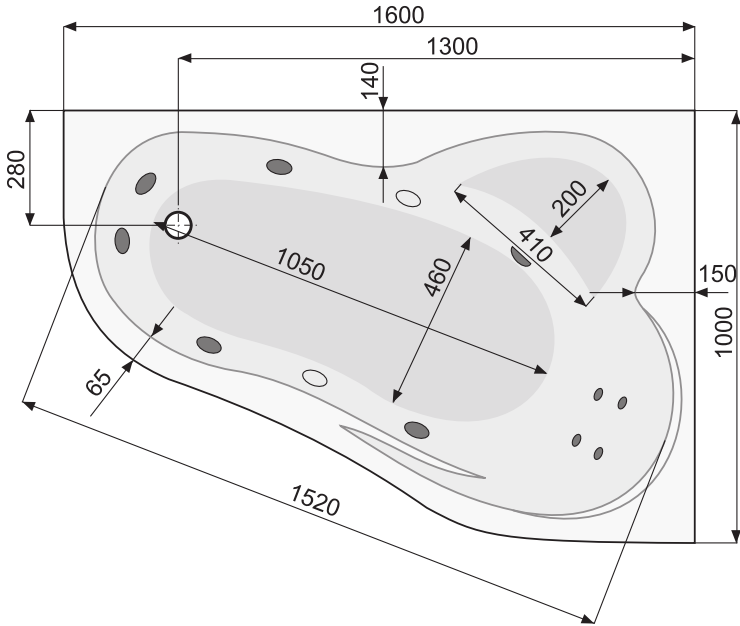

POOLSPA

volume 200 l; depth 42 cm