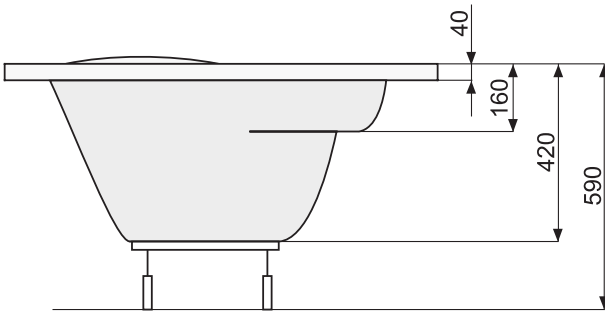

POOLSPA

volume 200 l; depth 42 cm