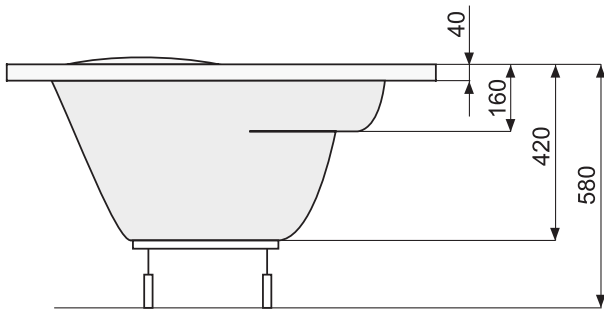

POOLSPA

volume 170 l; depth 42 cm