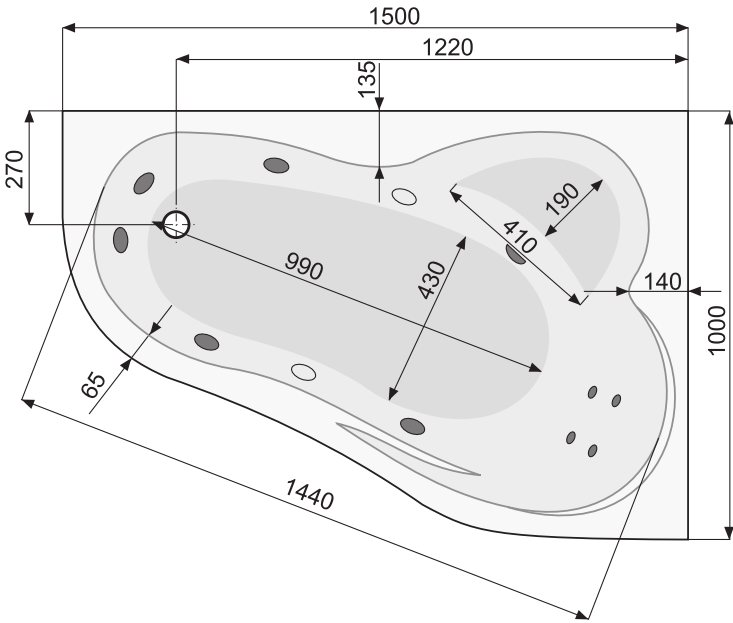

POOLSPA

volume 170 l; depth 42 cm