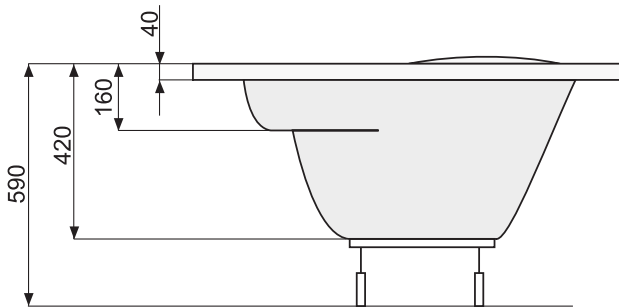

POOLSPA

volume 200 l; depth 42 cm