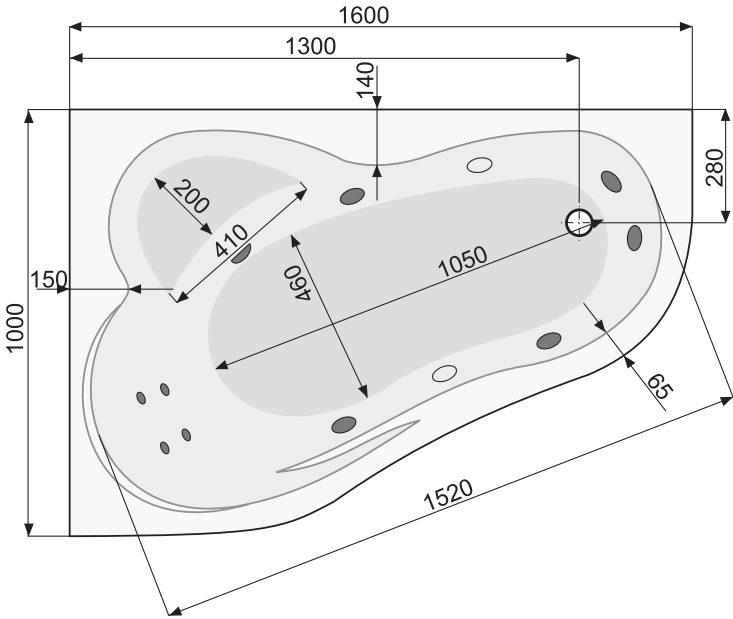

POOLSPA

volume 200 l; depth 42 cm