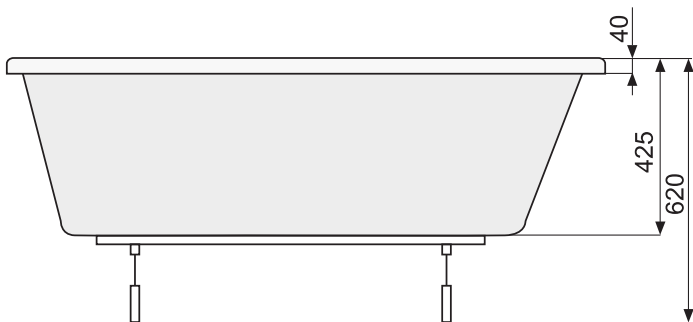

POOLSPA

volume 175 l; depth 42,5 cm