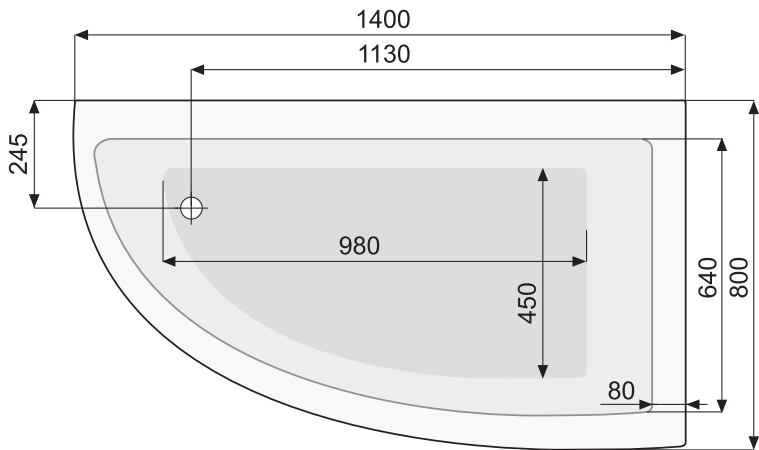

POOLSPA

volume 175 l; depth 42,5 cm