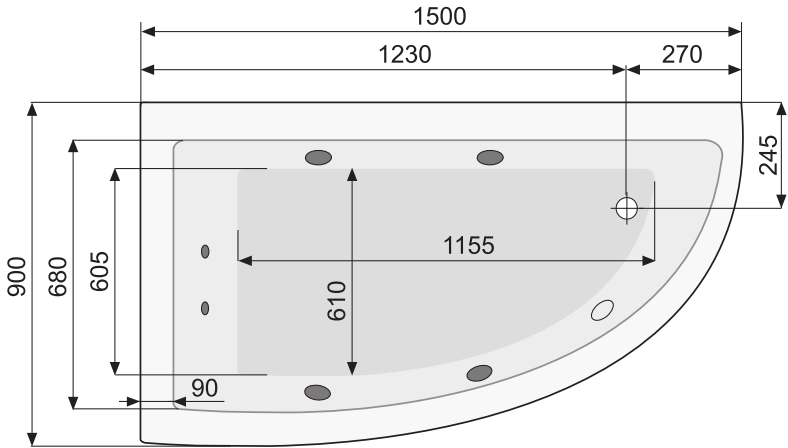

POOLSPA

volume 175 l; depth 44 cm