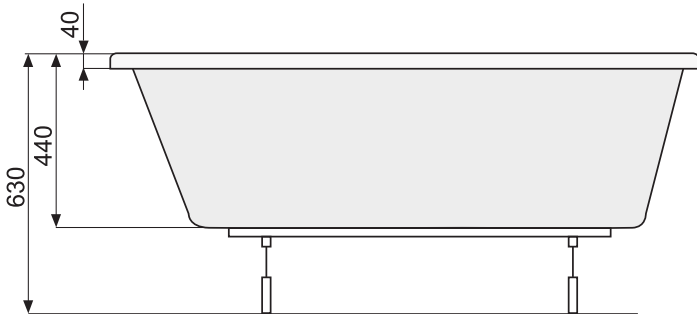

POOLSPA

volume 175 l; depth 44 cm