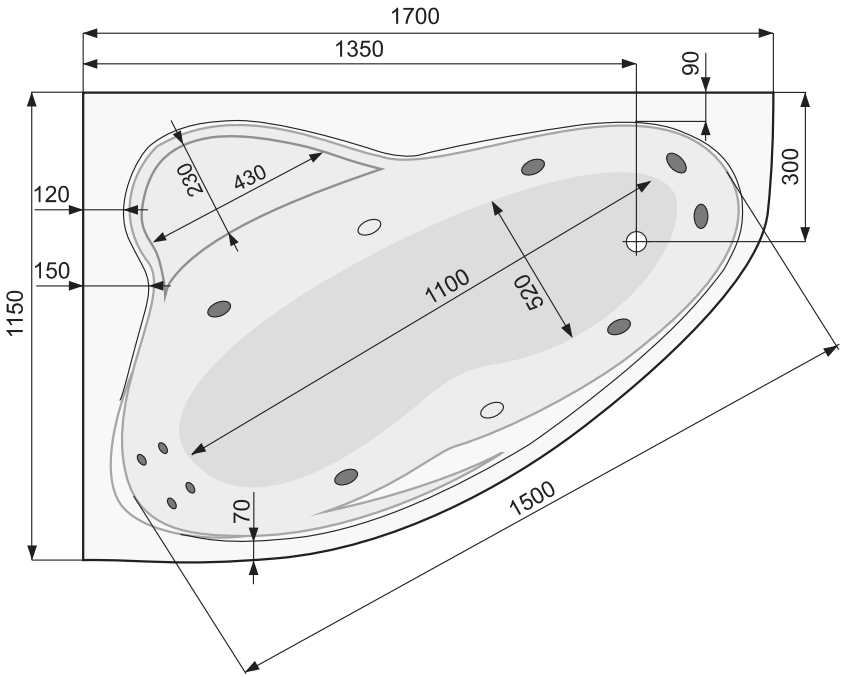

POOLSPA

volume 300 l; depth 48 cm