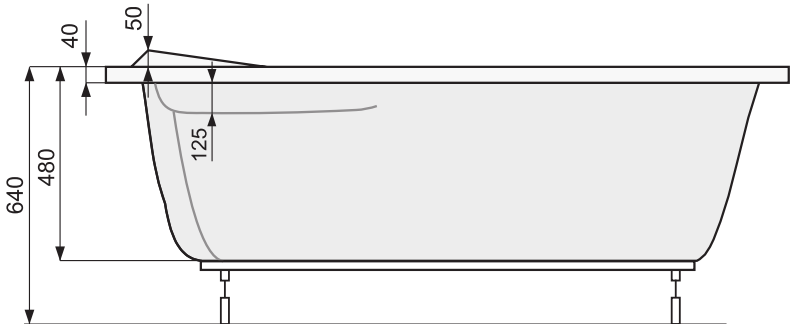

POOLSPA

volume 300 l; depth 48 cm